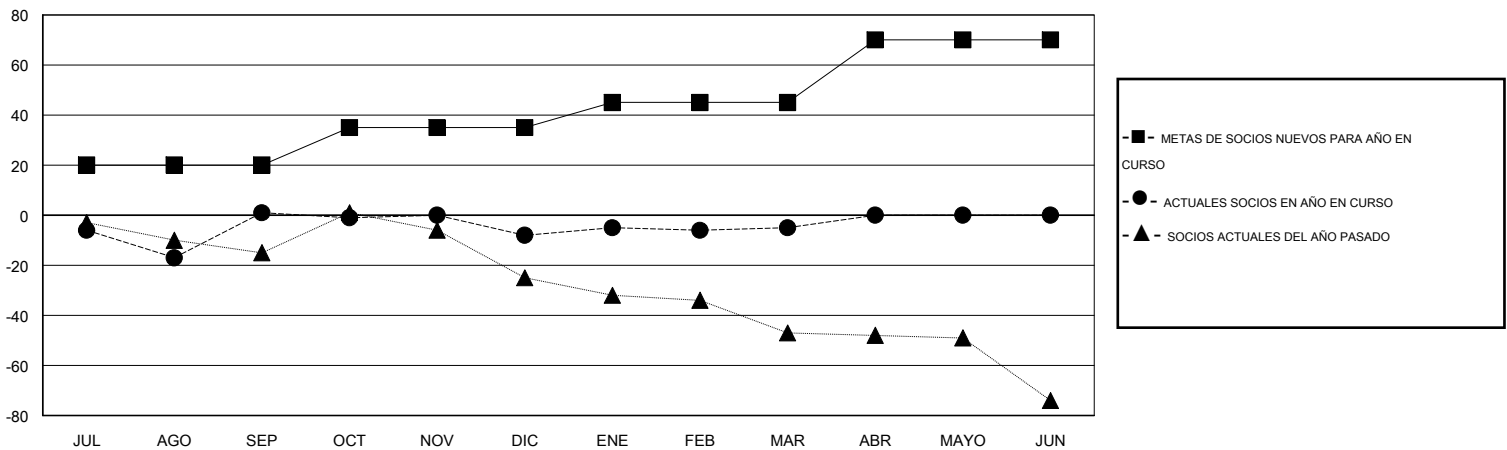

# MONTHLY MEMBERSHIP PROGRESS REPORT

District O 3

Results as of: 3/31/2016

GMT: Pedro Marrello

UBICACIÓN ARGENTINA

GMT DE AE 3

Clubes					socios				
RESULTADOS DE 2015-2016					RESULTADOS DE 2015-2016				
TRIMESTRE	META DE CLUBES NUEVOS	NUEVOS CLUBES	CLUBES DADOS DE BAJA	GANANCIA/PÉRDIDA NETA	TRIMESTRE	META DE SOCIOS NUEVOS	SOCIOS FUNDADORES Y SOCIOS AÑADIDOS	SOCIOS DADOS DE BAJA	GANANCIA/PÉRDIDA NETA
JUL/AGO/SEP	0	0	1	-1	JUL/AGO/SEP	20	31	30	1
OCT/NOV/DIC	0	0	0	0	OCT/NOV/DIC	15	20	29	-9
ENE/FEB/MAR	0	0	0	0	ENE/FEB/MAR	10	14	11	3
ABR/MAYO/JUN	1	0	0	0	ABR/MAYO/JUN	25	0	0	0

METAS Y CIFRA ACUMULATIVA DE CLUBES NUEVOS

METAS Y CIFRA ACUMULATIVA DE SOCIOS

CLUBES DADOS DE BAJA: 1

22 CLUBS OF 46 AÑADIERON 1 O MÁS SOCIOS NUEVOS

DISTRIBUCIÓN POR SEXO

MASCULINO 547 (57.82%)  
FEMENINO 399 (42.18%)